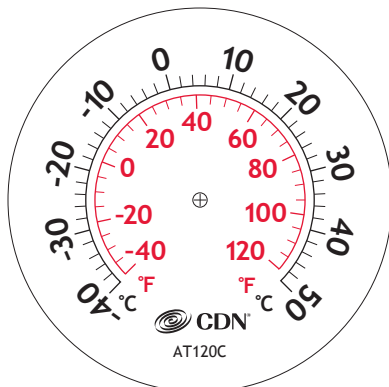

THE TIME & TEMPERATURE COMPANY®

Modèle : AT120C

Thermomètre de Stick'm Ups™

-40 à +120°F/-40 à +50°C

Parfait Pour

- Réfrigérateur/Congélateur/Intérieur/Extérieur

Facile à Utiliser

- 2 façons de monter: l'aimant/adhésif

Caractéristiques

- 1.75"/4.4 cm cadran
- Lentille polycarbonate incassable
- Plastique ABS
- 12 par boîte: 4 blanc, 4 noires, 4 rouges

Monter

1. Disque Adhésif

Enlevez le papier protecteur d'un côté du disque rond puis collez le à l'arrière au centre d'AT120. Adhérer le à la surface propre et sèche.

2. L'aimant

Retirez le papier protecteur du l'aimant puis collez le à l'arrière au centre. Le AT120 est attiré par la plupart des surfaces en acier.

Note : Pour la meilleure exactitude, ne pas placer l' AT120 dans la lumière directe du soleil.